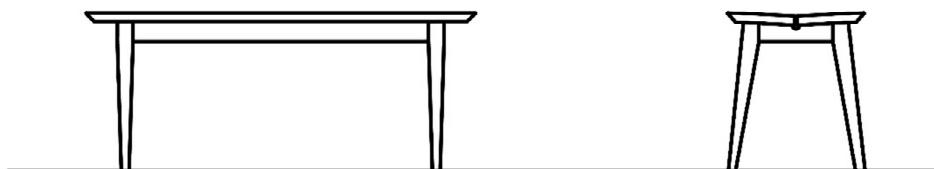

Sara Bench

素材：スノービーチ（新潟県産ブナ）

塗装：オイルフィニッシュ / 液体ガラス塗料 [+ ¥9,900- (税抜価格 ¥9,000-)]

■W1500 × D350 × H435 (mm)

¥94,600- (税抜価格 ¥86,000-)

■W1200 × D350 × H435 (mm)

¥84,150- (税抜価格 ¥76,500-)

■W1000 × D350 × H435 (mm)