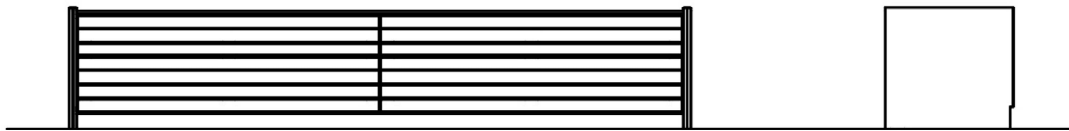

Sara TV board

素材：スノービーチ（新潟県産ブナ）

塗装：オイルフィニッシュ

■ W2000 × D412 × H412 (mm)

¥ 275,000- (税抜価格 ¥ 250,000-)

■ W1800 × D412 × H412 (mm)

¥ 261,800- (税抜価格 ¥ 238,000-)

■ W1500 × D412 × H412 (mm)