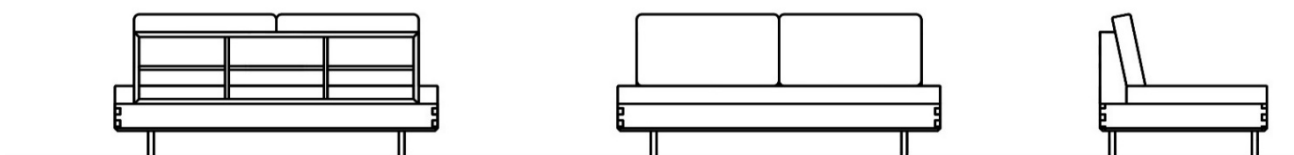

Patina, Sofa

素材：栗（北東北産） / 脚部・真鍮（無塗装）

塗装：オイルフィニッシュ

	張地		
	A	B	C
■ 3P W2000 × D880 × H810 × SH400(mm)	¥473,000- 税抜価格 ¥ 430,000-	¥495,000- 税抜価格 ¥ 450,000-	¥528,000- 税抜価格 ¥ 480,000-
■ 2P W1700 × D880 × H810 × SH400(mm)	¥440,000- 税抜価格 ¥ 400,000-	¥456,500- 税抜価格 ¥ 415,000-	¥478,500- 税抜価格 ¥ 435,000-
■ オットマン W880 × D880 × H400(mm)	¥165,000- 税抜価格 ¥ 150,000-	¥176,000- 税抜価格 ¥ 160,000-	¥187,000- 税抜価格 ¥ 170,000-
■ 専用ピロークッション 500×500(mm)	¥21,450- 税抜価格 ¥ 19,500-	¥22,000- 税抜価格 ¥ 20,000-	¥22,880- 税抜価格 ¥ 20,800-