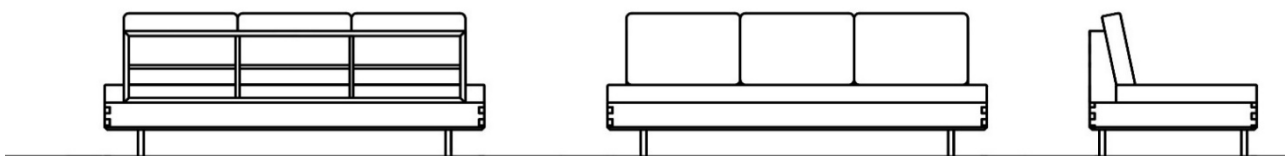

Patina, Sofa

素材：栗（北東北産） / 脚部・真鍮（無塗装）

塗装：オイルフィニッシュ

	張地		
	A	B	C
■ 3P W2000 × D880 × H810 × SH400(mm)	¥473,000- 税抜価格 ¥ 430,000-	¥495,000- 税抜価格 ¥ 450,000-	¥528,000- 税抜価格 ¥ 480,000-
■ 2P W1700 × D880 × H810 × SH400(mm)	¥440,000- 税抜価格 ¥ 400,000-	¥456,500- 税抜価格 ¥ 415,000-	¥478,500- 税抜価格 ¥ 435,000-
■ オットマン W880 × D880 × H400(mm)	¥165,000- 税抜価格 ¥ 150,000-	¥176,000- 税抜価格 ¥ 160,000-	¥187,000- 税抜価格 ¥ 170,000-
■ 専用ピロークッション 500×500(mm)	¥21,450- 税抜価格 ¥ 19,500-	¥22,000- 税抜価格 ¥ 20,000-	¥22,880- 税抜価格 ¥ 20,800-