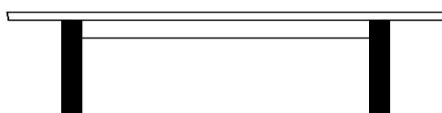

## 浮雲 Zataku

素材：スノービーチ

塗装：オイルフィニッシュ / ウレタンクリア塗装 (¥6,000UP)

※表示価格は税抜です。

■W1200 × D800 × H350 (mm)

¥136,000-

■W1350 × D800 × H350 (mm)

¥138,000-

■W1500 × D800 × H350 (mm)

¥140,000-