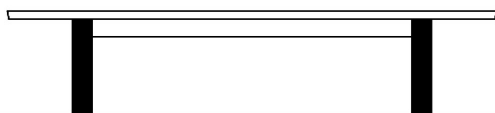

## 浮雲 Zataku

素材：スノービーチ

塗装：オイルフィニッシュ / ウレタンクリア塗装 (¥6,000UP)

※表示価格は税抜です。

■W1200 × D800 × H350 (mm)

¥136,000-

■W1350 × D800 × H350 (mm)

¥138,000-

■W1500 × D800 × H350 (mm)

¥140,000-