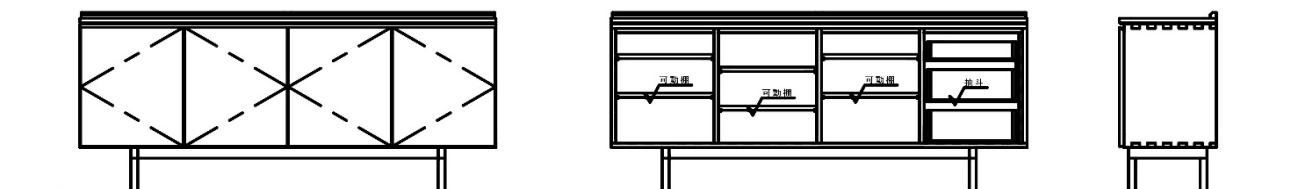

Patina, Sideboard

素材：栗（北東北産） / 脚部・真鍮（無塗装）

塗装：オイルフィニッシュ

■ W1800 × D420 × H827 (mm) ¥ 429,000- (税抜価格 ¥ 390,000-)
可動棚スペース 3 + 抽斗スペース 1

■ W1355 × D420 × H827 (mm) ¥ 370,700- (税抜価格 ¥ 337,000-)
可動棚スペース 2 + 抽斗スペース 1

■ W910 × D420 × H827 (mm) ¥ 308,000- (税抜価格 ¥ 280,000-)
可動棚スペース 1 + 抽斗スペース 1

■ W910 × D420 × H827 (mm) ¥ 264,000- (税抜価格 ¥ 240,000-)
可動棚スペース 2