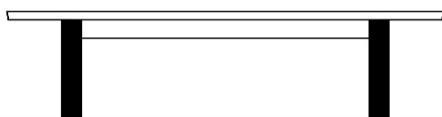

浮雲 Zataku

素材：スノービーチ

塗装：オイルフィニッシュ / 液体ガラス塗料 [+ ¥16,500- (税抜価格 ¥15,000-)]

■W1200 × D800 × H350 (mm)

¥191,400- (税抜価格 ¥174,000-)

■W1350 × D800 × H350 (mm)

¥195,800- (税抜価格 ¥178,000-)

■W1500 × D800 × H350 (mm)