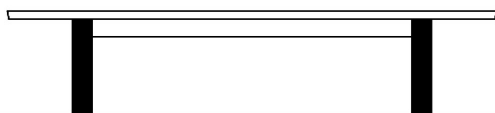

## 雪ノ雫 Zataku

素材：スノービーチ

塗装：オイルフィニッシュ / ウレタンクリア塗装 (¥6,000UP)

※表示価格は税抜です。

■W1200 × D800 × H350 (mm)

¥136,000-

■W1350 × D800 × H350 (mm)

¥138,000-

■W1500 × D800 × H350 (mm)

¥140,000-