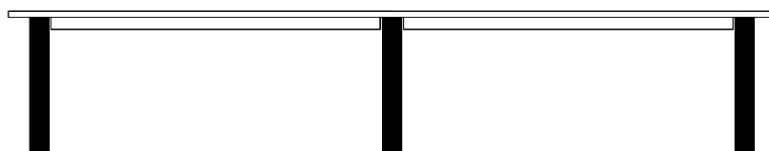

## 生態デザインテーブル

素材：スノービーチ

塗装：ウレタンクリア塗装

■W1800 × D900 × H700 (mm)

¥ 352,550- (税抜価格 ¥ 320,500-)

■W2400 × D1000 × H700 (mm)

¥ 424,050- (税抜価格 ¥ 385,500-)

■W3600 × D1000 × H700 (mm)

¥ 591,690- (税抜価格 ¥ 537,900-)

※上記以外のサイズをお求めの方は、お見積りいたします。