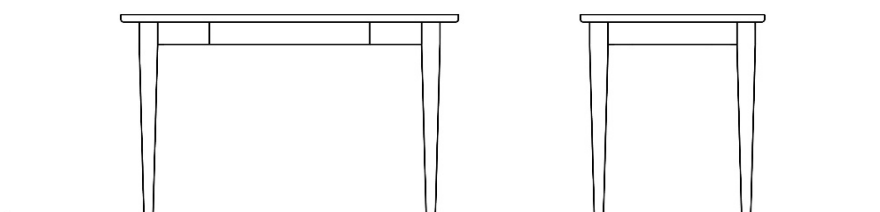

雪ノ雫 Desk

素材：スノービーチ

塗装：オイルフィニッシュ / ウレタンクリア塗装 (¥6,000UP)

※表示価格は税抜です。

■W1000 × D600 × H720 (mm) ¥115,000-

■W1100 × D600 × H720 (mm) ¥120,000-

■W1200 × D600 × H720 (mm) ¥125,000-