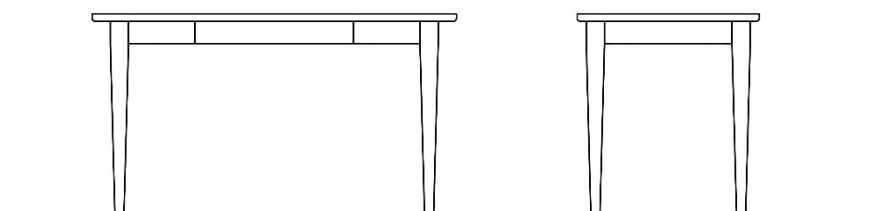

雪ノ雫 Desk

素材：スノービーチ

塗装：オイルフィニッシュ / ウレタンクリア塗装 (¥6,000UP)

※表示価格は税抜です。

■W1000 × D600 × H720 (mm) ¥115,000-

■W1100 × D600 × H720 (mm) ¥120,000-

■W1200 × D600 × H720 (mm) ¥125,000-