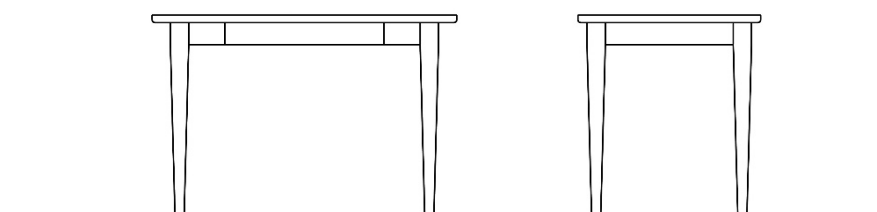

雪ノ雫 Desk

素材：スノービーチ

塗装：オイルフィニッシュ / ウレタンクリア塗装 (¥6,000UP)

※表示価格は税抜です。

■W1000 × D600 × H720 (mm) ¥115,000-

■W1100 × D600 × H720 (mm) ¥120,000-

■W1200 × D600 × H720 (mm) ¥125,000-