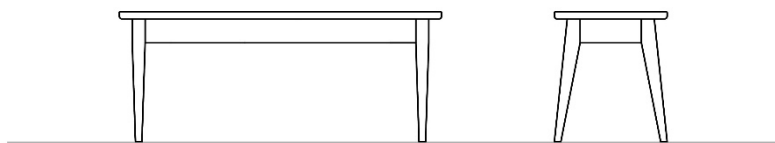

雪ノ雫 Bench

素材：スノービーチ

塗装：オイルフィニッシュ / ウレタンクリア塗装 (¥6,000UP)

※表示価格は税抜です。

■W1000 × D350 × H440 (mm) ¥53,000-

■W1200 × D350 × H440 (mm) ¥59,000-

■W1500 × D350 × H440 (mm) ¥68,000-