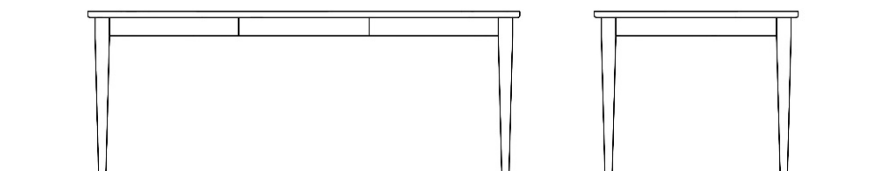

雪ノ雫 Dining Table

素材：スノービーチ

塗装：オイルフィニッシュ / 液体ガラス塗料 [+ ¥16,500- (税抜価格 ¥15,000-)]

■W1400 × D800 × H720 (mm)

抽斗無し ¥214,500- (税抜価格 ¥195,000-)	片側抽斗 ¥280,500- (税抜価格 ¥255,000-)	両側抽斗 ¥302,500- (税抜価格 ¥275,000-)
---------------------------------------	---------------------------------------	---------------------------------------

■W1600 × D850 × H720 (mm)

抽斗無し ¥225,500- (税抜価格 ¥205,000-)	片側抽斗 ¥269,500- (税抜価格 ¥245,000-)	両側抽斗 ¥313,500- (税抜価格 ¥285,000-)
---------------------------------------	---------------------------------------	---------------------------------------

■W1800 × D850 × H720 (mm)

抽斗無し ¥302,500- (税抜価格 ¥275,000-)	片側抽斗 ¥313,500- (税抜価格 ¥285,000-)	両側抽斗 ¥324,500- (税抜価格 ¥295,000-)
---------------------------------------	---------------------------------------	---------------------------------------