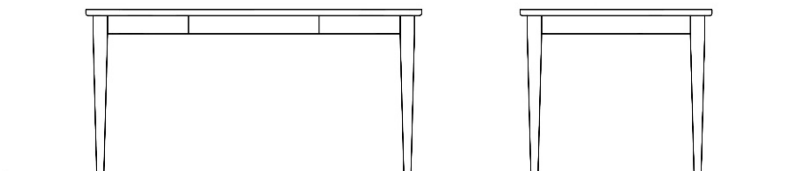

雪ノ雫 Dining Table

素材：スノービーチ

塗装：オイルフィニッシュ / 液体ガラス塗料 [+ ¥16,500- (税抜価格 ¥15,000-)]

■W1400 × D800 × H720 (mm)

抽斗無し ¥214,500- (税抜価格 ¥195,000-)	片側抽斗 ¥280,500- (税抜価格 ¥255,000-)	両側抽斗 ¥302,500- (税抜価格 ¥275,000-)
---------------------------------------	---------------------------------------	---------------------------------------

■W1600 × D850 × H720 (mm)

抽斗無し ¥225,500- (税抜価格 ¥205,000-)	片側抽斗 ¥269,500- (税抜価格 ¥245,000-)	両側抽斗 ¥313,500- (税抜価格 ¥285,000-)
---------------------------------------	---------------------------------------	---------------------------------------

■W1800 × D850 × H720 (mm)

抽斗無し ¥302,500- (税抜価格 ¥275,000-)	片側抽斗 ¥313,500- (税抜価格 ¥285,000-)	両側抽斗 ¥324,500- (税抜価格 ¥295,000-)
---------------------------------------	---------------------------------------	---------------------------------------