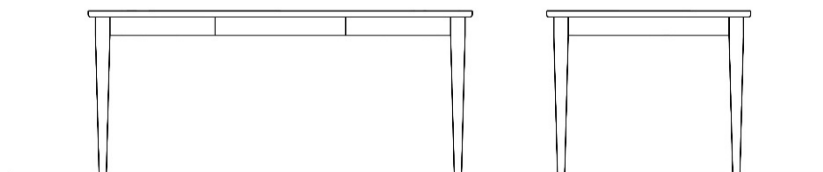

雪ノ雫 Dining Table

素材：スノービーチ

塗装：オイルフィニッシュ / 液体ガラス塗料 [+ ¥16,500- (税抜価格 ¥15,000-)]

■W1400 × D800 × H720 (mm)

抽斗無し ¥214,500- (税抜価格 ¥195,000-)	片側抽斗 ¥280,500- (税抜価格 ¥255,000-)	両側抽斗 ¥302,500- (税抜価格 ¥275,000-)
---------------------------------------	---------------------------------------	---------------------------------------

■W1600 × D850 × H720 (mm)

抽斗無し ¥225,500- (税抜価格 ¥205,000-)	片側抽斗 ¥269,500- (税抜価格 ¥245,000-)	両側抽斗 ¥313,500- (税抜価格 ¥285,000-)
---------------------------------------	---------------------------------------	---------------------------------------

■W1800 × D850 × H720 (mm)

抽斗無し ¥302,500- (税抜価格 ¥275,000-)	片側抽斗 ¥313,500- (税抜価格 ¥285,000-)	両側抽斗 ¥324,500- (税抜価格 ¥295,000-)
---------------------------------------	---------------------------------------	---------------------------------------