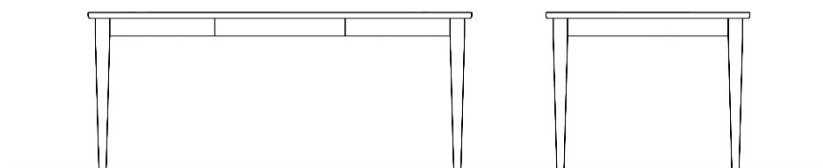

雪ノ雫 Dining Table

素材：スノービーチ

塗装：オイルフィニッシュ / ウレタンクリア塗装 (¥10,000UP)

※表示価格は税抜です。

■W1400 × D800 × H720 (mm)

抽斗無し ¥153,000-	片側抽斗 ¥183,000-	両側抽斗 ¥213,000-
-------------------	-------------------	-------------------

■W1600 × D850 × H720 (mm)

抽斗無し ¥158,000-	片側抽斗 ¥188,000-	両側抽斗 ¥218,000-
-------------------	-------------------	-------------------

■W1800 × D850 × H720 (mm)

抽斗無し ¥162,000-	片側抽斗 ¥192,000-	両側抽斗 ¥222,000-
-------------------	-------------------	-------------------