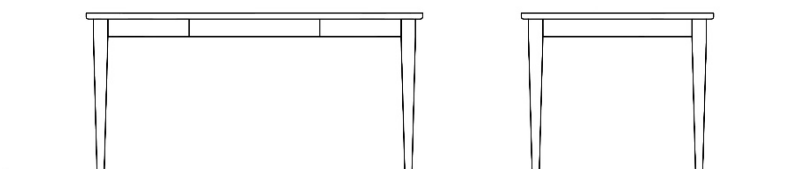

雪ノ雫 Dining Table

素材：スノービーチ

塗装：オイルフィニッシュ / ウレタンクリア塗装 (¥10,000UP)

※表示価格は税抜です。

■W1400 × D800 × H720 (mm)

抽斗無し ¥153,000-	片側抽斗 ¥183,000-	両側抽斗 ¥213,000-
-------------------	-------------------	-------------------

■W1600 × D850 × H720 (mm)

抽斗無し ¥158,000-	片側抽斗 ¥188,000-	両側抽斗 ¥218,000-
-------------------	-------------------	-------------------

■W1800 × D850 × H720 (mm)

抽斗無し ¥162,000-	片側抽斗 ¥192,000-	両側抽斗 ¥222,000-
-------------------	-------------------	-------------------