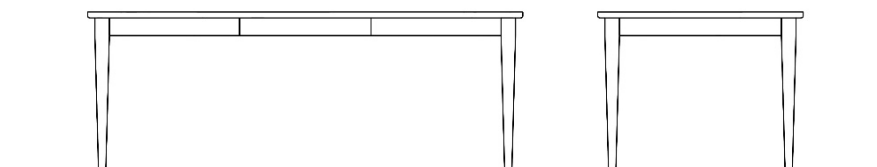

雪ノ雫 Dining Table

素材：スノービーチ

塗装：オイルフィニッシュ / ウレタンクリア塗装 (¥10,000UP)

※表示価格は税抜です。

■W1400 × D800 × H720 (mm)

抽斗無し ¥153,000-	片側抽斗 ¥183,000-	両側抽斗 ¥213,000-
-------------------	-------------------	-------------------

■W1600 × D850 × H720 (mm)

抽斗無し ¥158,000-	片側抽斗 ¥188,000-	両側抽斗 ¥218,000-
-------------------	-------------------	-------------------

■W1800 × D850 × H720 (mm)

抽斗無し ¥162,000-	片側抽斗 ¥192,000-	両側抽斗 ¥222,000-
-------------------	-------------------	-------------------